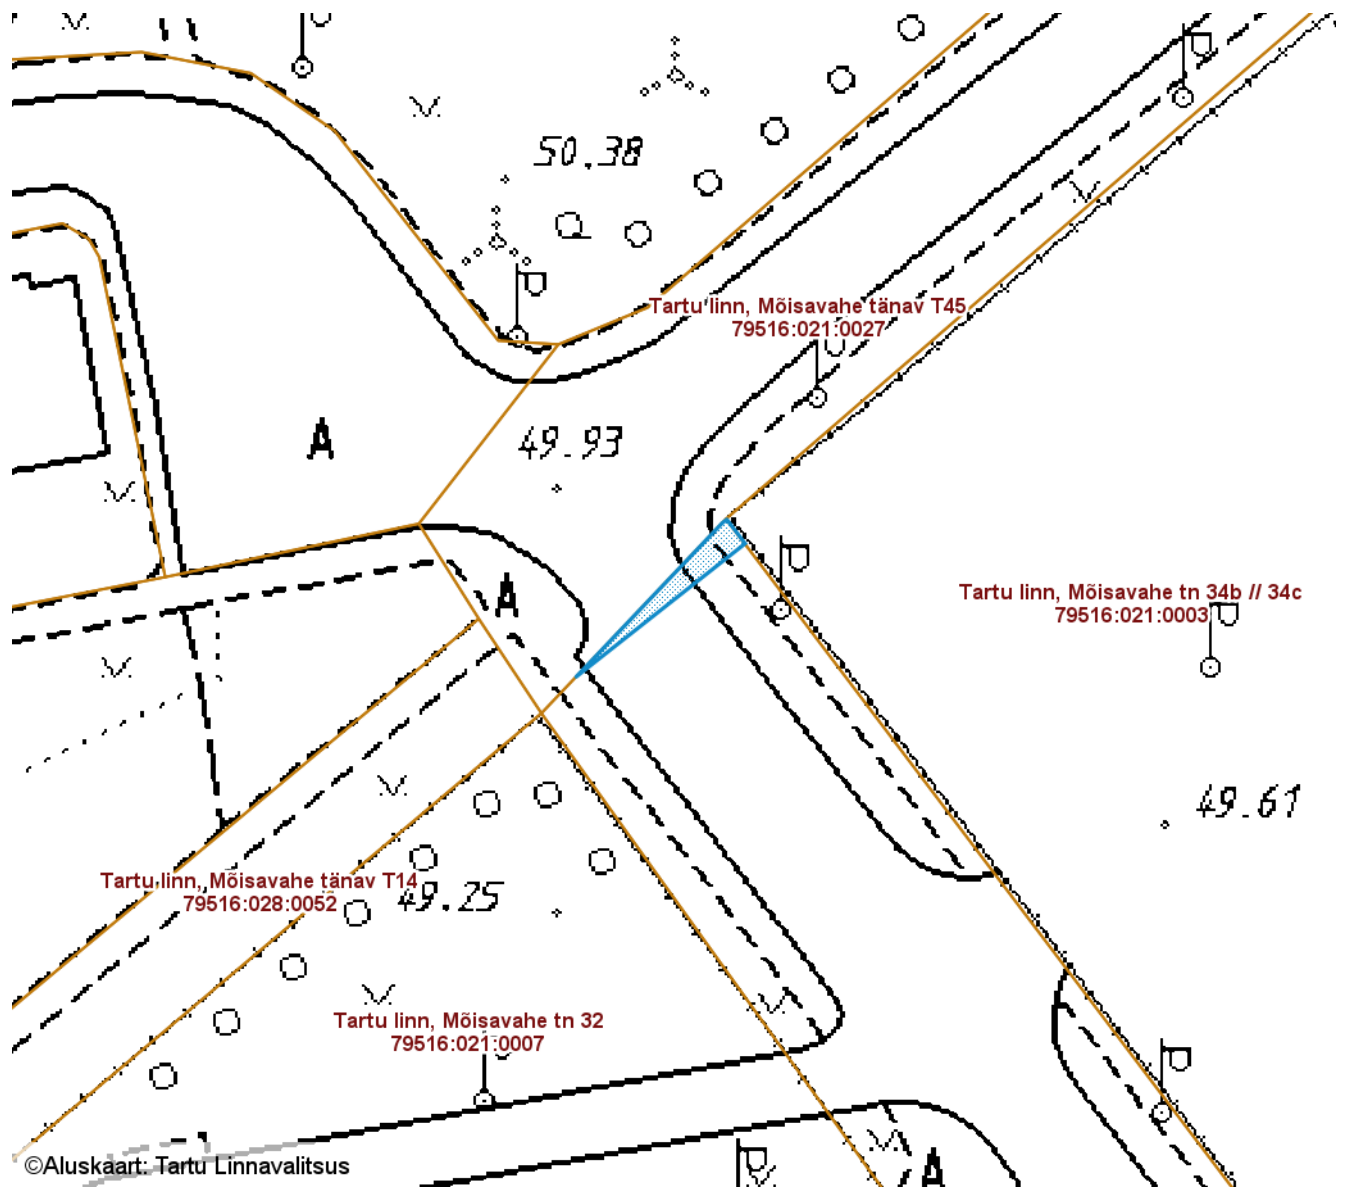

ISIKLIKU KASUTUSÕIGUSEGA KOORMATAVA
ALA SKEEM

Tartu linn, Mõisavahe tänav T69 (79516:029:0025)

M 1 : 500

— Isikliku kasutusõigusega seatav
maa-ala 15 m²
(0,4 kV maakaabelliin)

Nr	X	Y
1	6473513.68	662529.74
2	6473504.89	662518.58
3	6473515.03	662528.23
4	6473515.28	662528.53

Koostas: **Pille Toom**